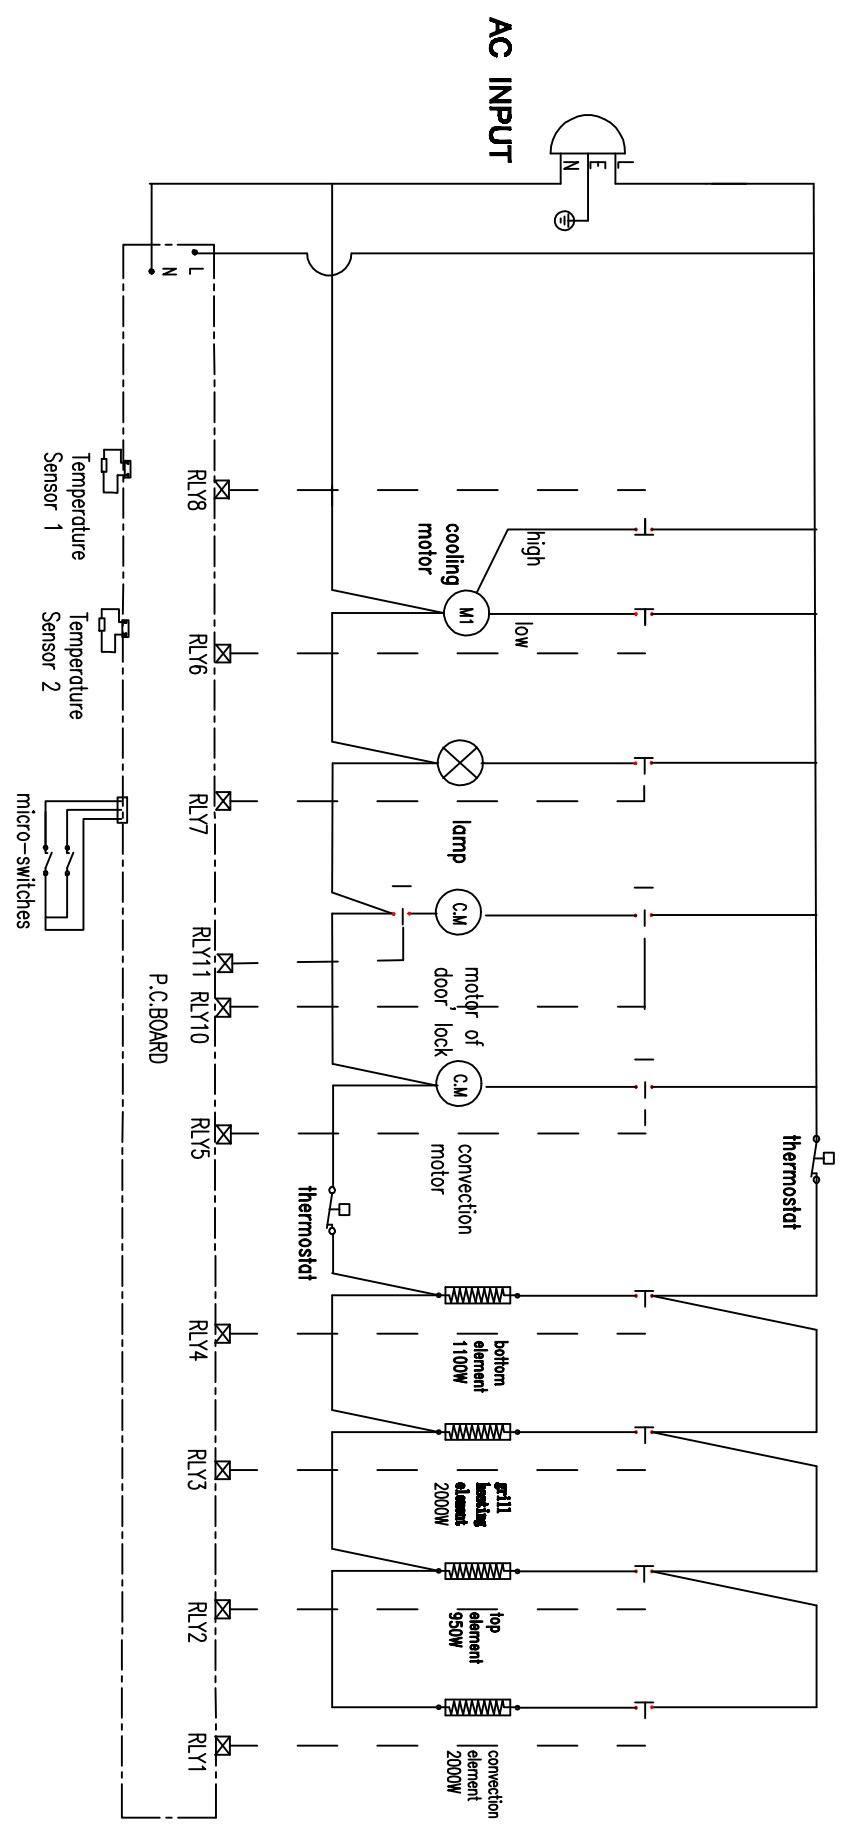

电气原理图

标识(Ident.)	数量(Qty)	变更内容 (CC Content)	变更原因 (CC Reason)	变更日期 (CC No.)	变更者 (Proposer)
△					
△					
△					
△					
△					

SCALE	F	M	C	V	FM	OV	图例	A3	表头	表头	第三角画法	Model
0	0.05	0.1	0.2	0.5	1	2	mm	比例	1:1	1:2	1:2	65EAE40012
L	0.05 < R ≤ 6	0.1	0.2	0.5	1	2	mm	比例	1:1	1:2	1:2	
E	6 < R ≤ 30	0.1	0.2	0.5	1	2	mm	比例	1:1	1:2	1:2	
R	30 < R ≤ 120	0.15	0.3	0.75	1.5	3	mm	比例	1:1	1:2	1:2	
A	120 < R ≤ 400	0.2	0.5	1.2	2.5	5	mm	比例	1:1	1:2	1:2	
N	400 < R ≤ 1000	0.3	0.8	2	5	10	mm	比例	1:1	1:2	1:2	
C	1000 < R	0.5	1.2	3	7.5	15	mm	比例	1:1	1:2	1:2	

广东美的 微波炉电器有限公司

批准/日期: 罗永德 20110907

审核/日期: 罗永德 20110907

设计/日期: 罗永德 20110907

图样代号: 65EAE40012

图样名称: 电气原理图